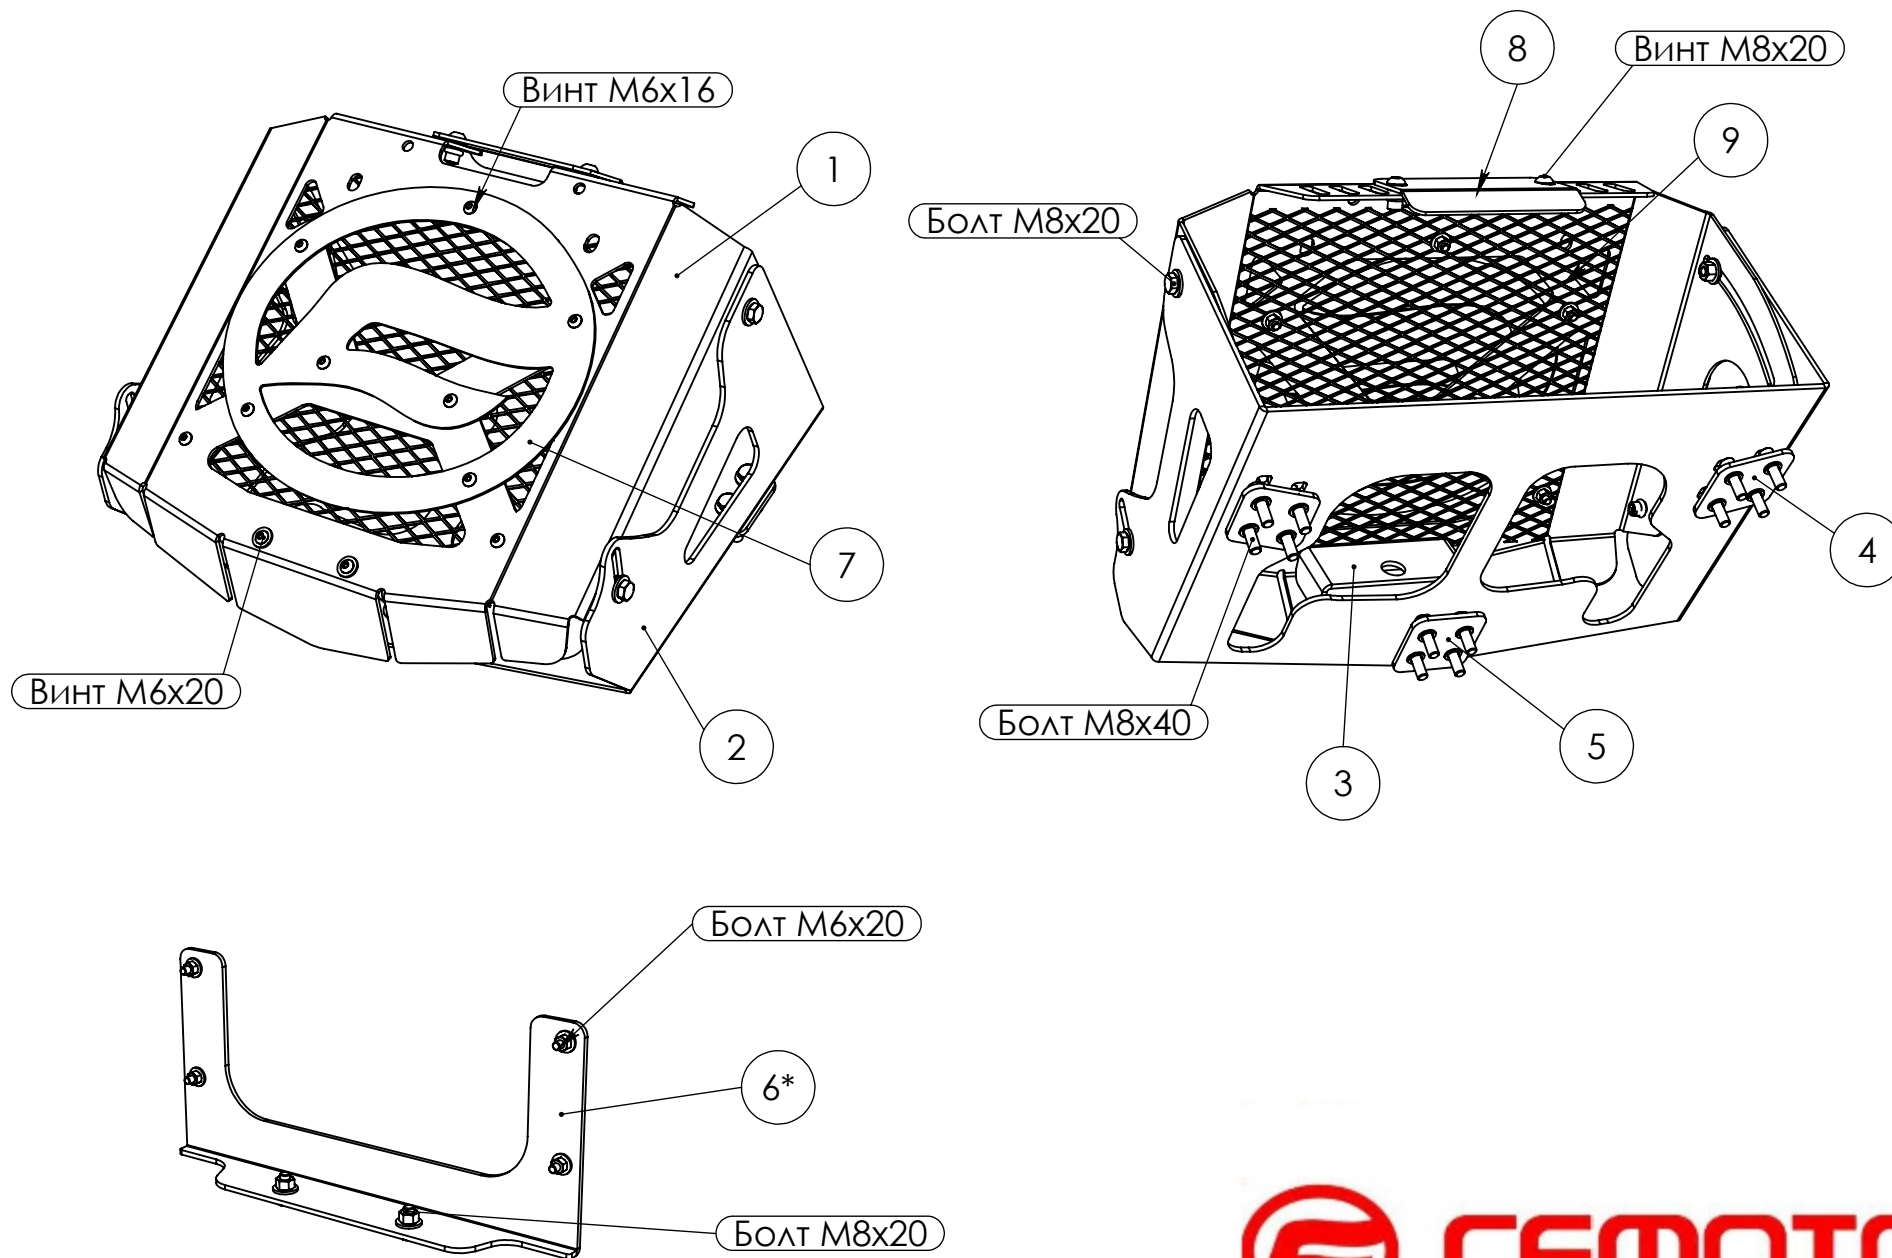

# ATV CFMoto X5-X6

Вынос радиатора (Комплект)

## Комплектность

Позиция	Наименование	Количество	Вид
1	2	3	4
1	Крышка	1	
2	Панель	1	
3	Кронштейн крепления радиатора	1	
4	Закладная	2	
5	Закладная	1	
6*	Панель масляного радиатора	1	
7	Эмблема	1	
8	Зонтик	1	
9	Сетка	1	

\* - для выносов радиатора X6

1	2	3	4
10	Болт М6х20	4	
11	Болт М8х20	6	
12	Болт М8х40	12	
13	Винт М6х16	9	
14	Винт М6х20	4	
15	Гайка М6	13	
16	Гайка М8	4	
17	Шайба увеличенная М6	21	
18	Шайба увеличенная М8	18	
19	Шайба стандарт М8	4	
20	Шланг Ø 30, 1500 мм	1	
21	Шланг Ø 10, 1200 мм	1	
22	Хомут Ø 30	4	
23	Хомут Ø 10	2	
24	Штуцер	2	