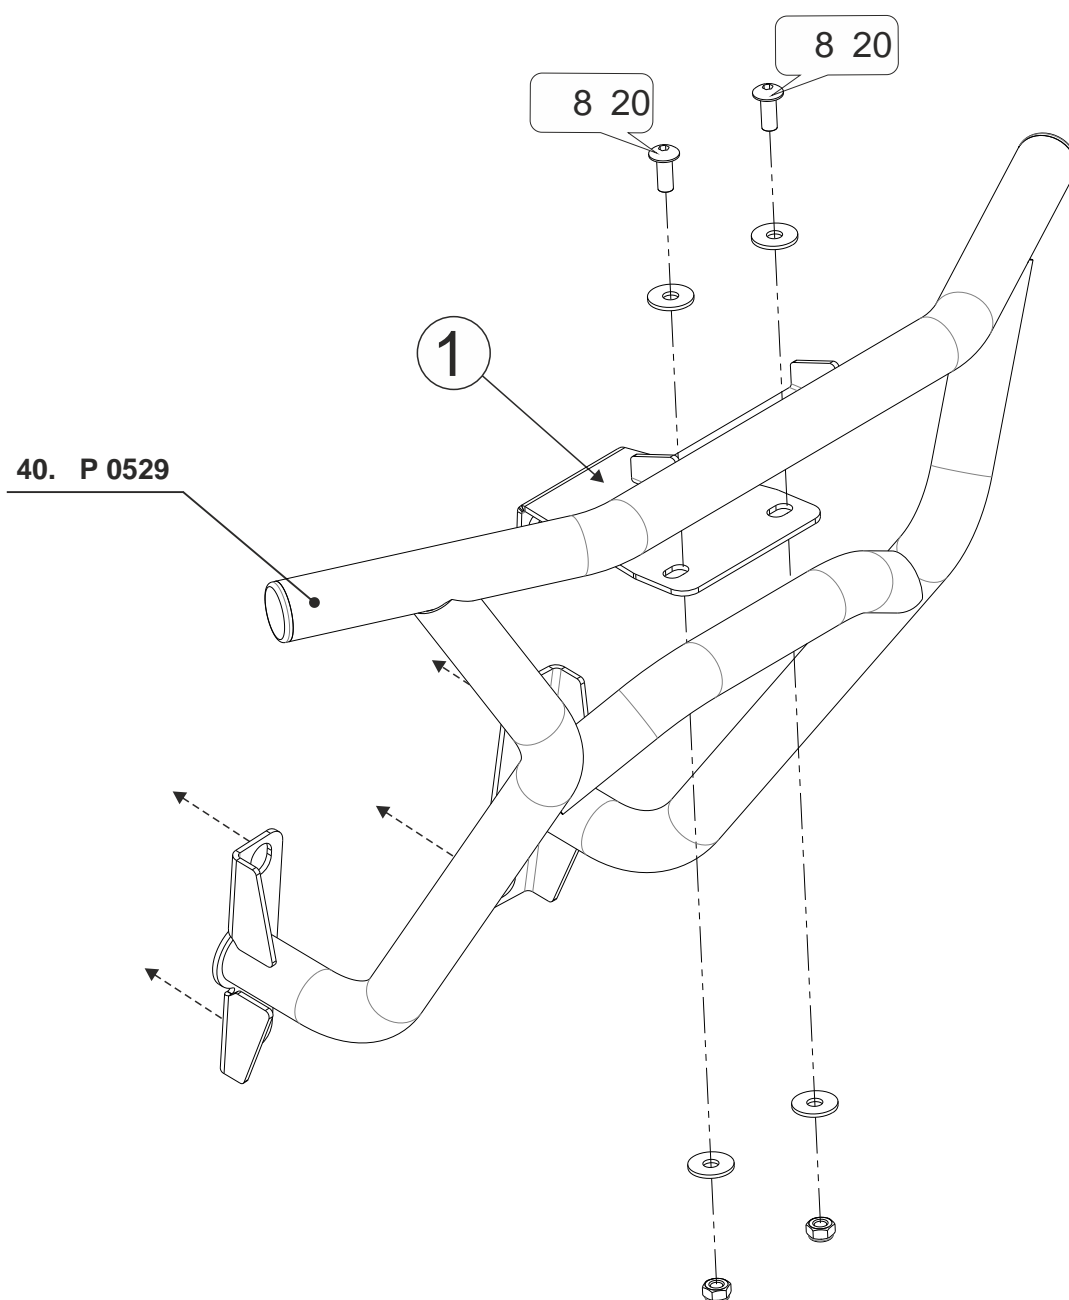

CFMOTO ZFORCE 1000 SPORT, 1000, 2020

Material: steel

	40.MP 0529	1) 1x
		2x 8 20
		2x 8
		4x 8

STORM

www.stormprotect.ru