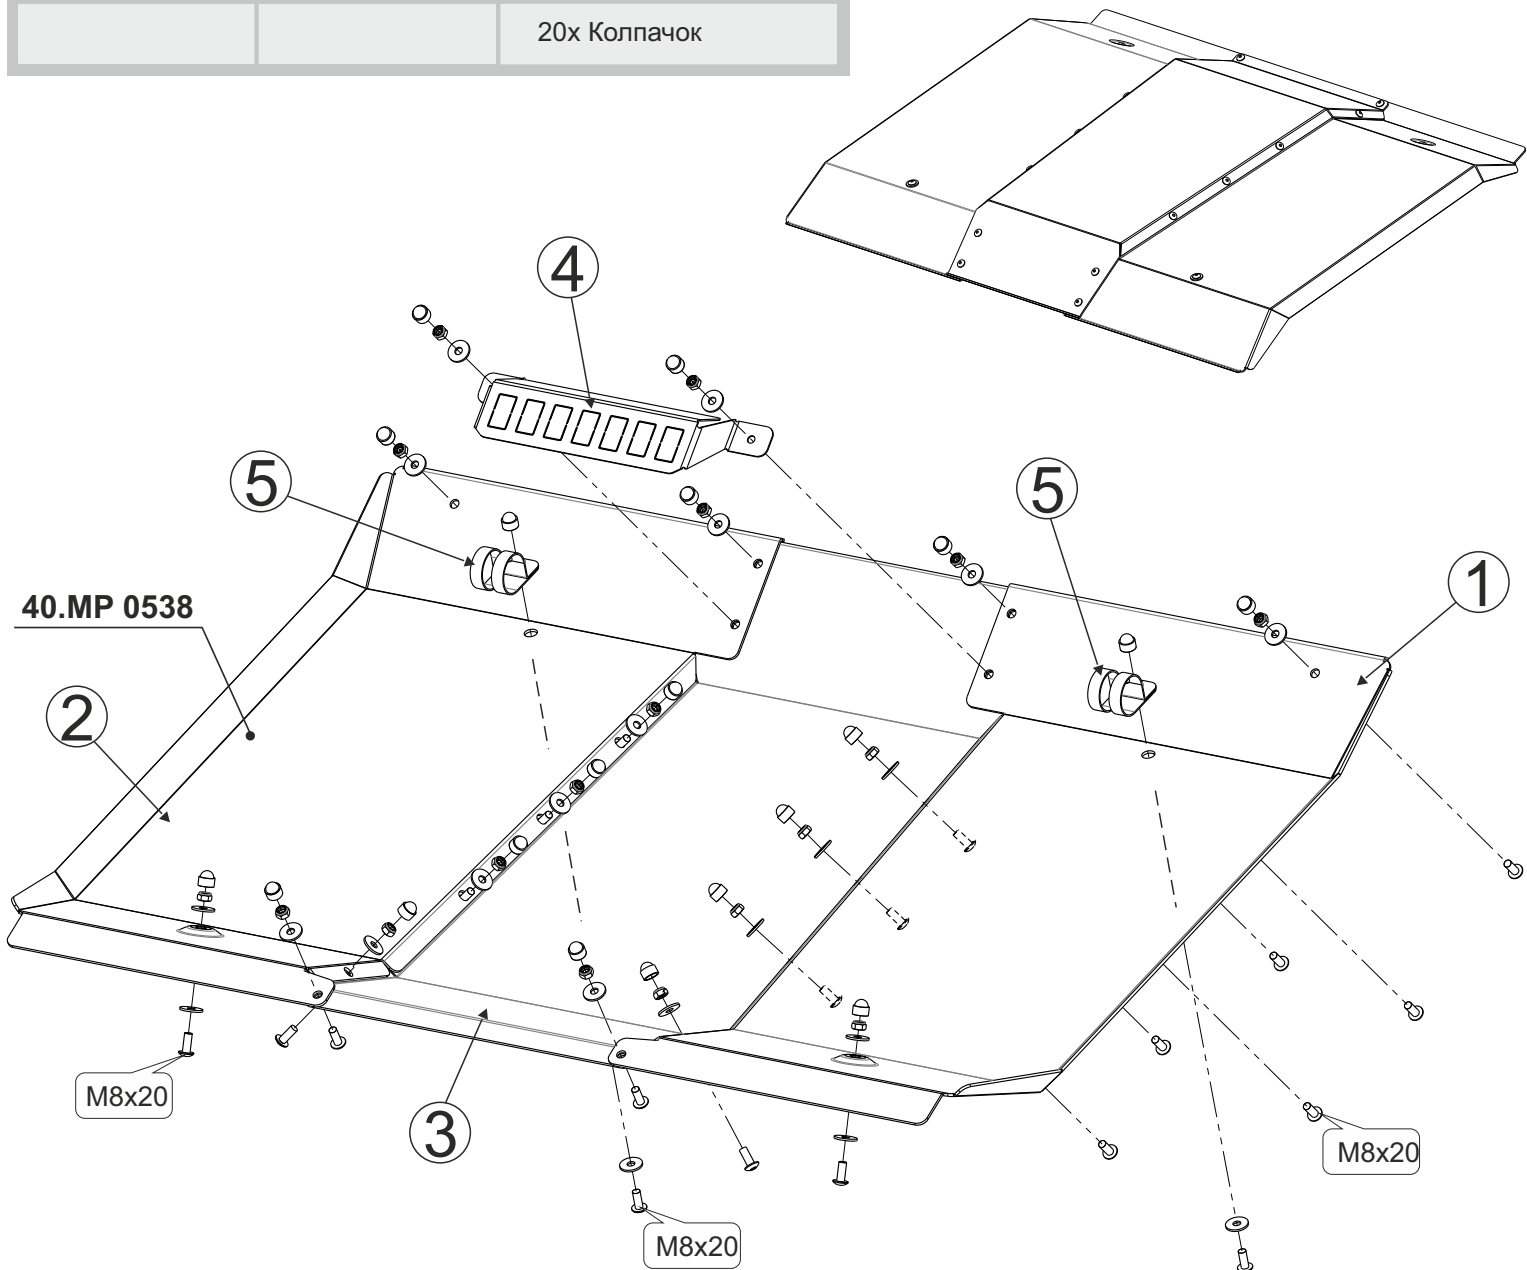

Крыша

CFMOTO ZFORCE 1000 SPORT EPS, 2020 - ;
CFMOTO ZFORCE 1000 SPORT R EPS, 2022-

Material: aluminum

Основные комплектующие на крышу

Наименование	Крыша	Комплектация
Осн.часть	40. MP 0538	1) 1x Левая часть 2) 1x Правая часть 3) 1x Средняя часть 4) 1x Планка под тумблер
		5) 2x Кронштейн 20x Винт M8x20
		18x Гайка M8 22x Шайба 8
		20x Колпачок