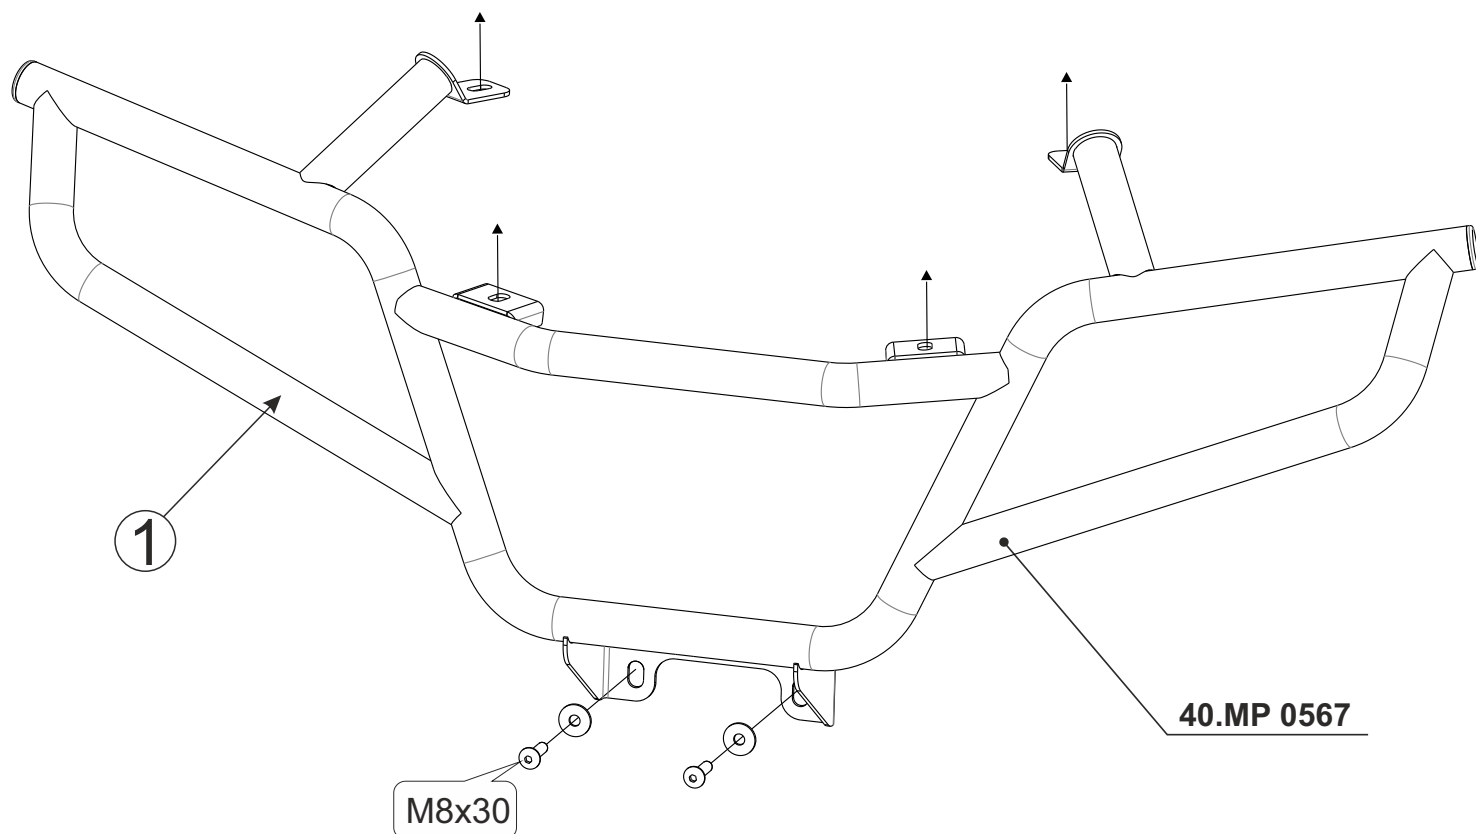

Кенгурин

CFMOTO CFORCE 600 EPS / 600 Advanced EPS, 2019- ;
CFMOTO CFORCE 600 S EPS / 600 S Advanced EPS, 2020-

Material: steel

Основные комплектующие на кенгурины

Наименование	Кенгурин	Комплектация
Осн. часть	40. MP 0567	1) 1x Бампер
		2x Винт М8х30 2x Шайба 8