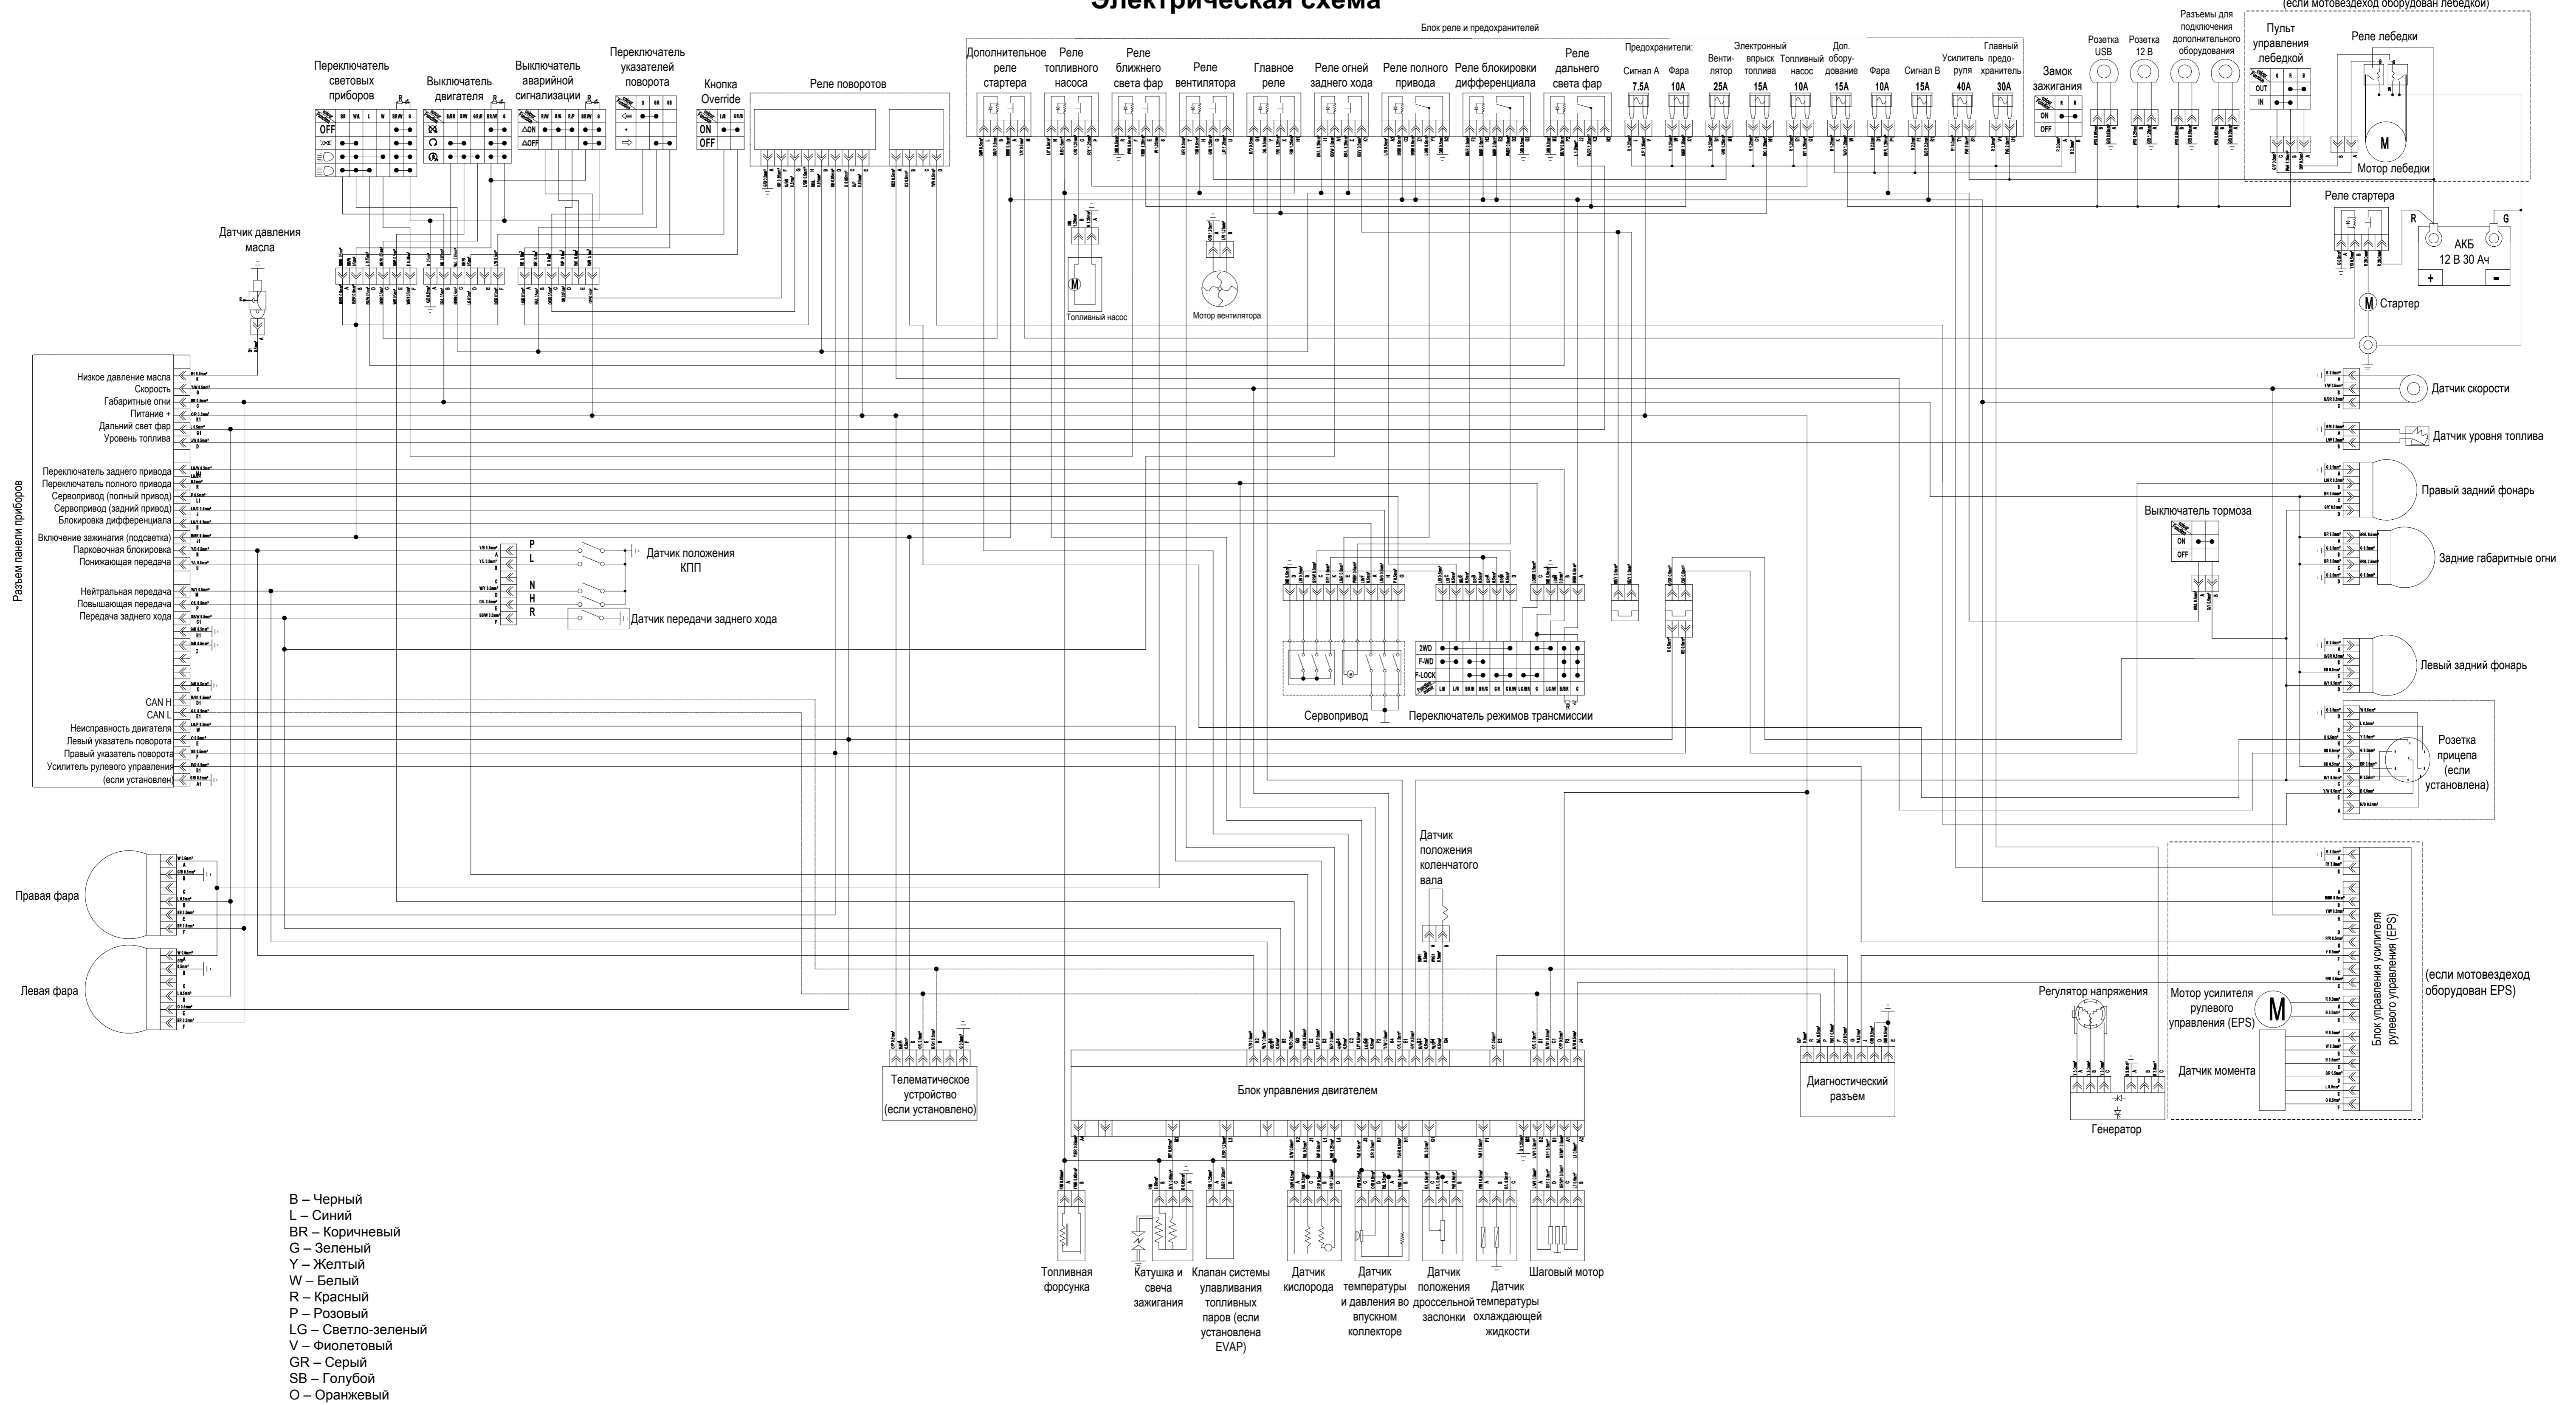

# Электрическая схема

- В – Черный
- L – Синий
- BR – Коричневый
- G – Зеленый
- Y – Желтый
- W – Белый
- R – Красный
- P – Розовый
- LG – Светло-зеленый
- V – Фиолетовый
- GR – Серый
- SB – Голубой
- O – Оранжевый