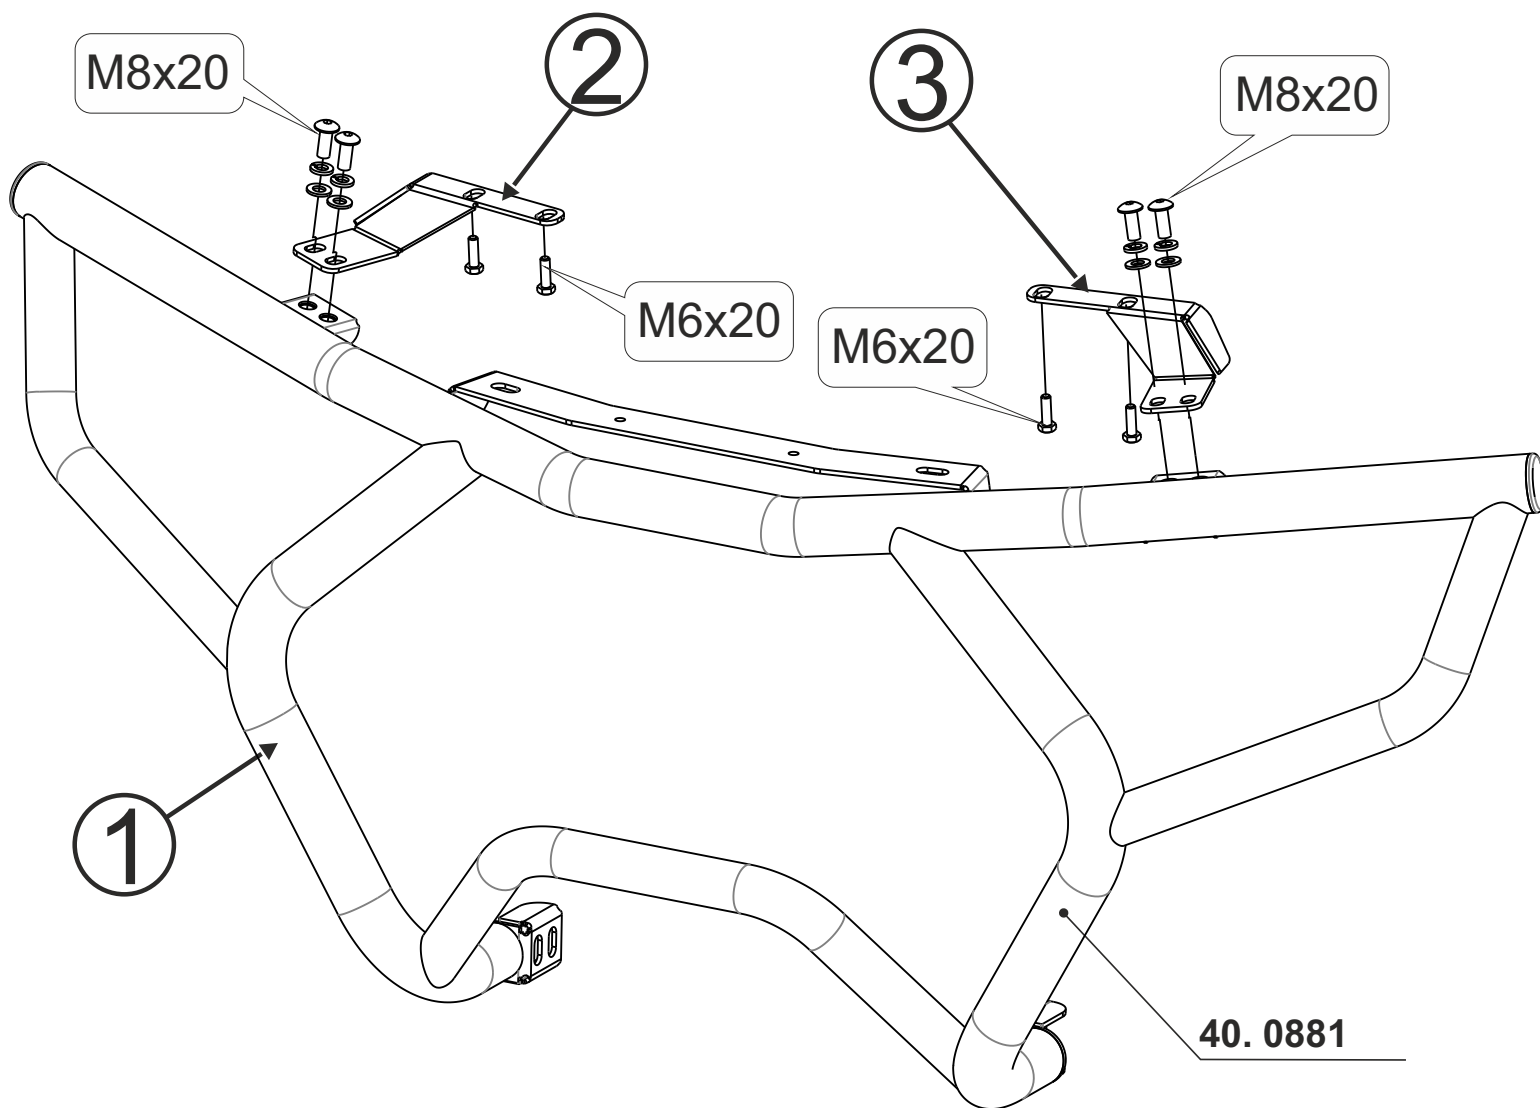

Бампер передний

Бампер передний CFORCE 800 HO EPS NEW/1000 EPS NEW

Материал: сталь

Основные комплектующие на бампер

Наименование	Бампер	Комплектация
Осн. часть	40. 0881	1) 1х Бампер
		2) 1х Кронштейн
		3) 1х Кронштейн
		4х Болт М6х20
		4х Винт М8х20
		4х Шайба 8
		4х Шайба 8 Г