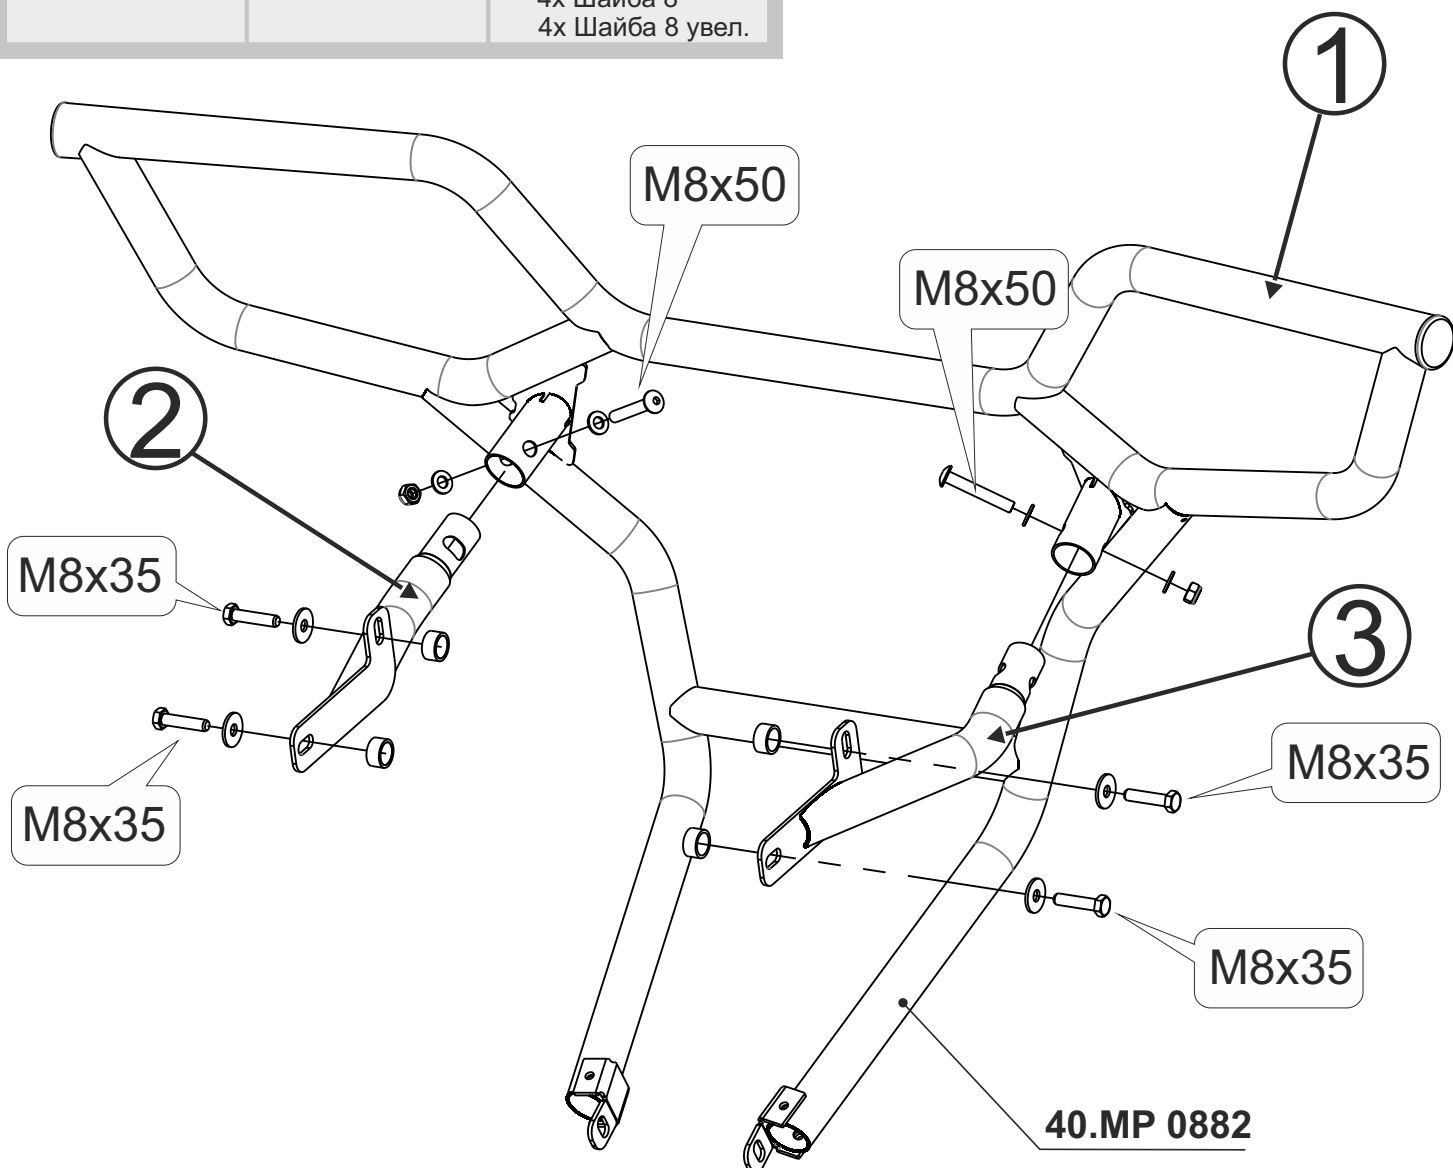

# Бампер задний CFMOTO CFORCE 800/1000 2024-

Материал: сталь

## Основные комплектующие на бампер

Наименование	Бампер	Комплектация
Осн. часть	40. MP 0882	1) 1x Бампер
		2) 1x Кронштейн
		3) 1x Кронштейн
		4x НД 20001
		4x Болт М8х35
		2x Винт М8х50
		2x Гайка М8
		4x Шайба 8
		4x Шайба 8 увел.