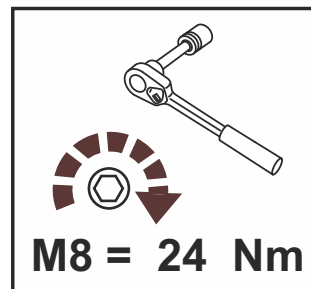

# Бампер задний CFMOTO CFORCE 800/1000 2024-

Материал: сталь

## Основные комплектующие на бампер

Наименование	Бампер	Комплектация
Осн. часть	40. MP 0882	1) 1x Бампер
		2) 1x Кронштейн
		3) 1x Кронштейн
		4x НД 20001
		4x Болт М8х35
		2x Винт М8х50
		2x Гайка М8
		4x Шайба 8
		4x Шайба 8 увел.