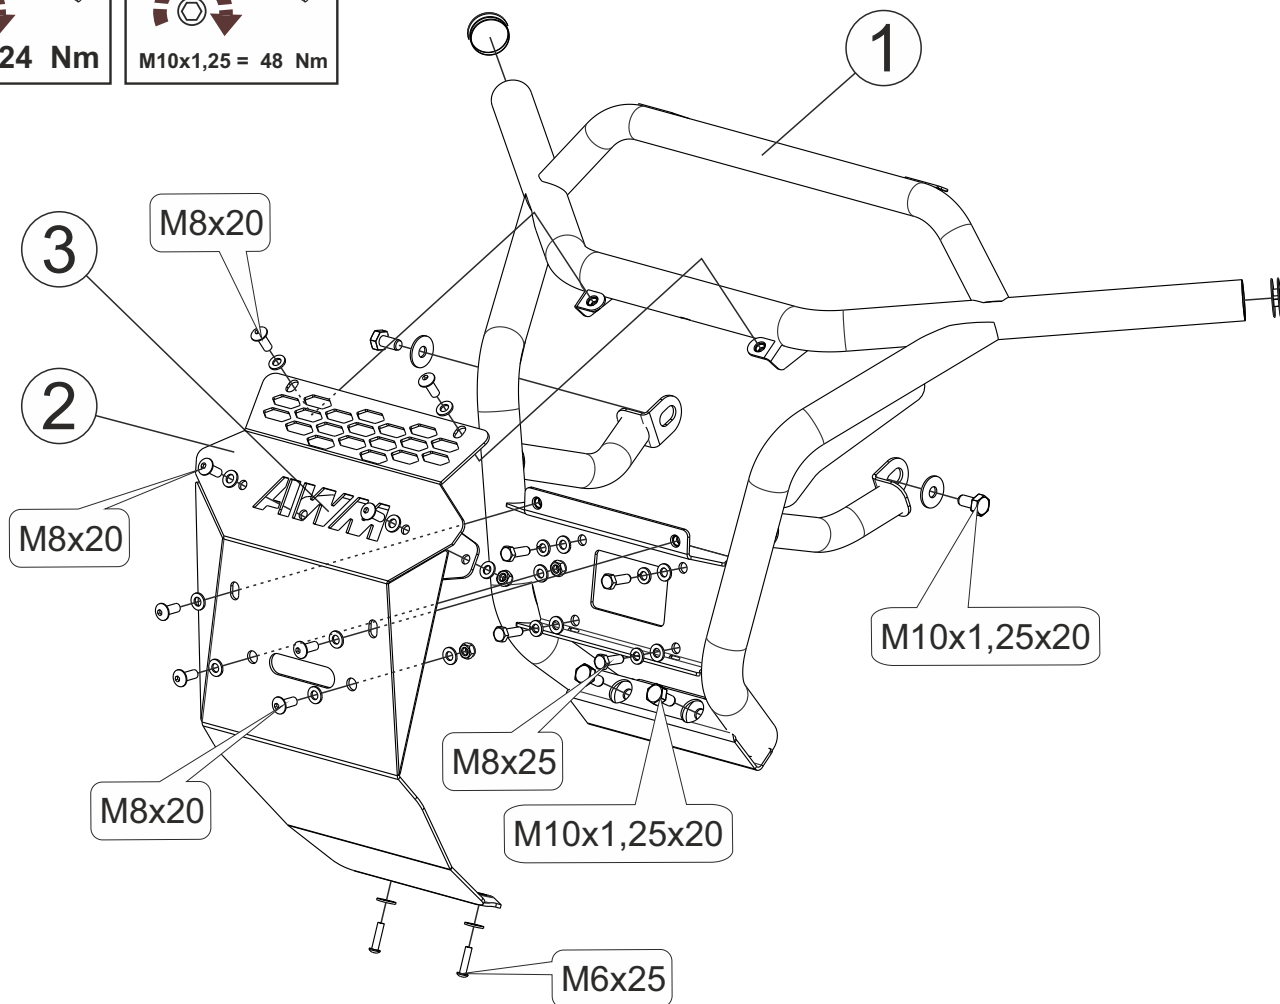

Бампер передний CFMOTO ZFORCE Z10 EPS

Комплектация

- 1) 1x Бампер арт. МР 1036/010
- 2) 1x Поддон арт. МР 1036/001
- 3) 1x Планка арт. МР 1036/002

- 2x Винт М6х25
- 8x Винт М8х20
- 4x Болт М8х25
- 4x Болт М10х1,25х20
- 4x Гайка М8
- 16x Шайба 8
- 4x Шайба 8 г
- 2x Шайба 6 увеличенная
- 4x Шайба 10 увеличенная

- 2x Заглушка пластиковая арт. 01А038

Артикул:
40.1036