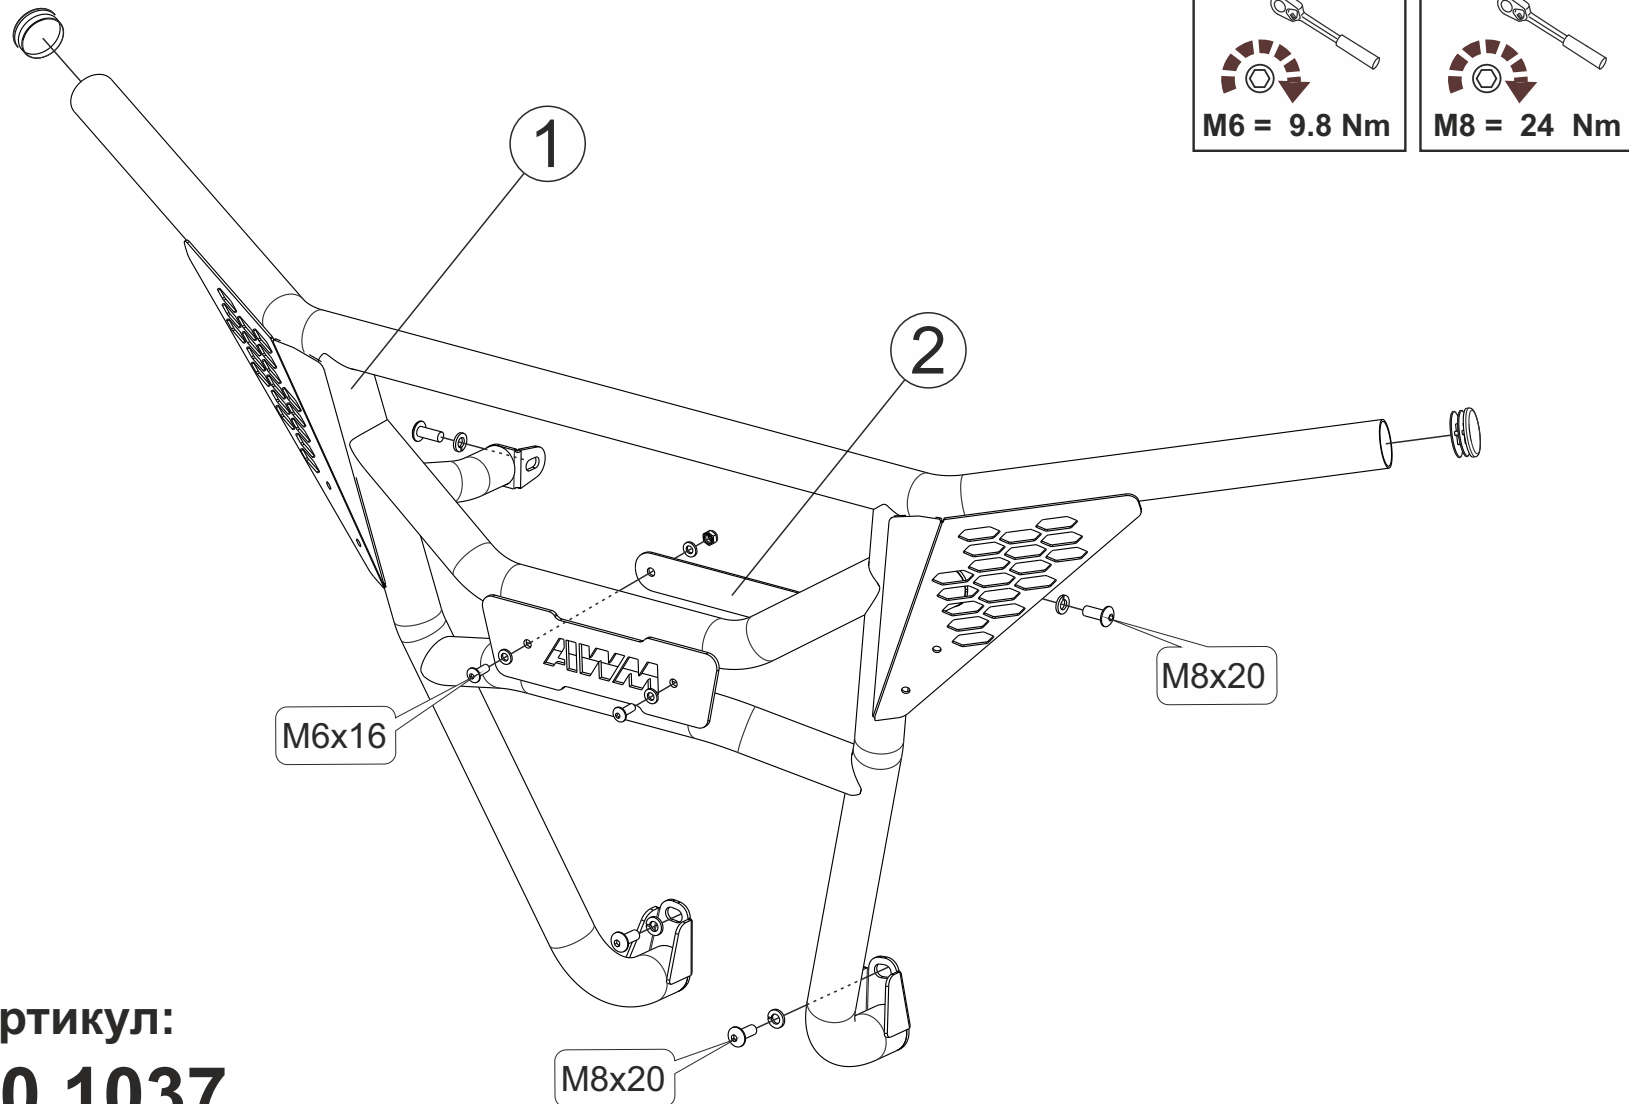

Бампер задний CFMOTO ZFORCE Z10 EPS

Комплектация

- 1) 1x Бампер арт. МР 1037/010
- 2) 1x Планка арт. МР 1037/001

- 2x Винт М6х16
- 4x Винт М8х20
- 2x Гайка М6
- 4x Шайба 6
- 4x Шайба 8 гровер

- 2x Заглушка пластиковая арт. 01А038

Артикул:
40.1037