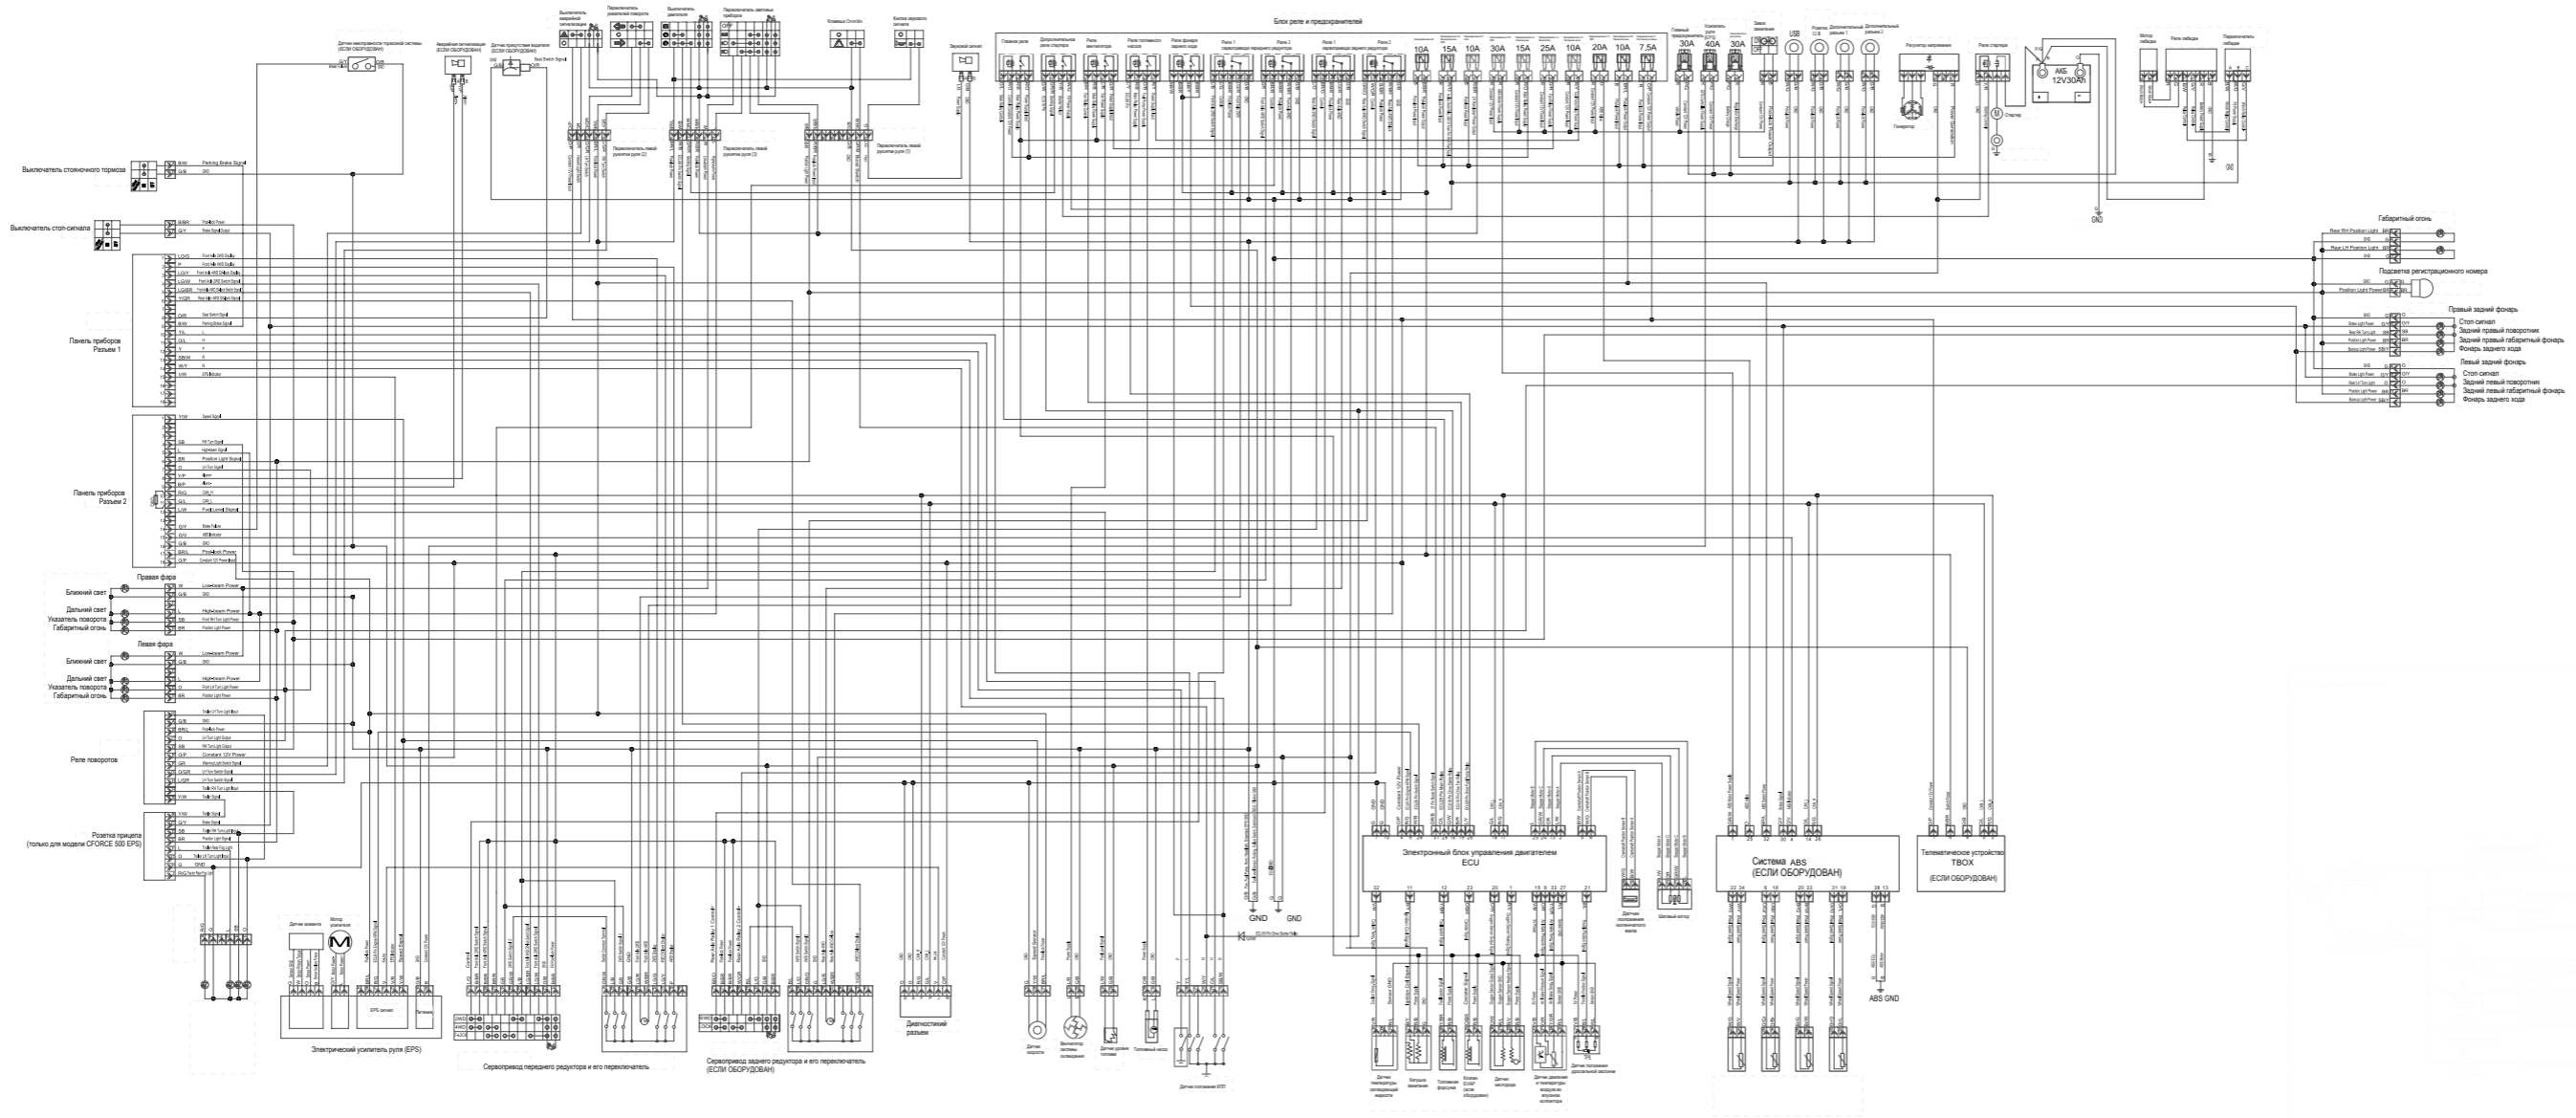

# Электрическая схема

CFORCE 400 EPS (тип CF400AZ-7L)  
CFORCE 500 EPS (тип CF500AZ-17L)

Символ	Значение	Символ	Значение
B	Батарея	P	Реле
L	Свет	LS	Светильник
BR	Аварийный свет	V	Выключатель
C	Звонилка	GR	Звонилка
T	Телеметрия	SB	Сигналы поворота
R	Реле	O	Оборудование
K	Катушка		