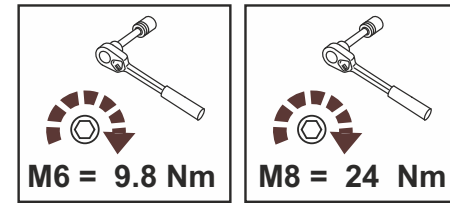

Лобовое стекло (половинка) CFMOTO ZFORCE Z10 EPS

Комплектация

- 1) 2x Хомут арт. МР 1042/010
- 2) 1x Стекло арт. МР 1042/001
- 3) 2x Втулка широкая арт. МР 1042/002
- 4) 4x Втулка узкая арт. МР 1042/003

- 4x Винт М6х25
- 2x Винт М8х30
- 2x Гайка клетевая М6
- 2x Шайба 6
- 4x Шайба 8

Артикул:
40.1042