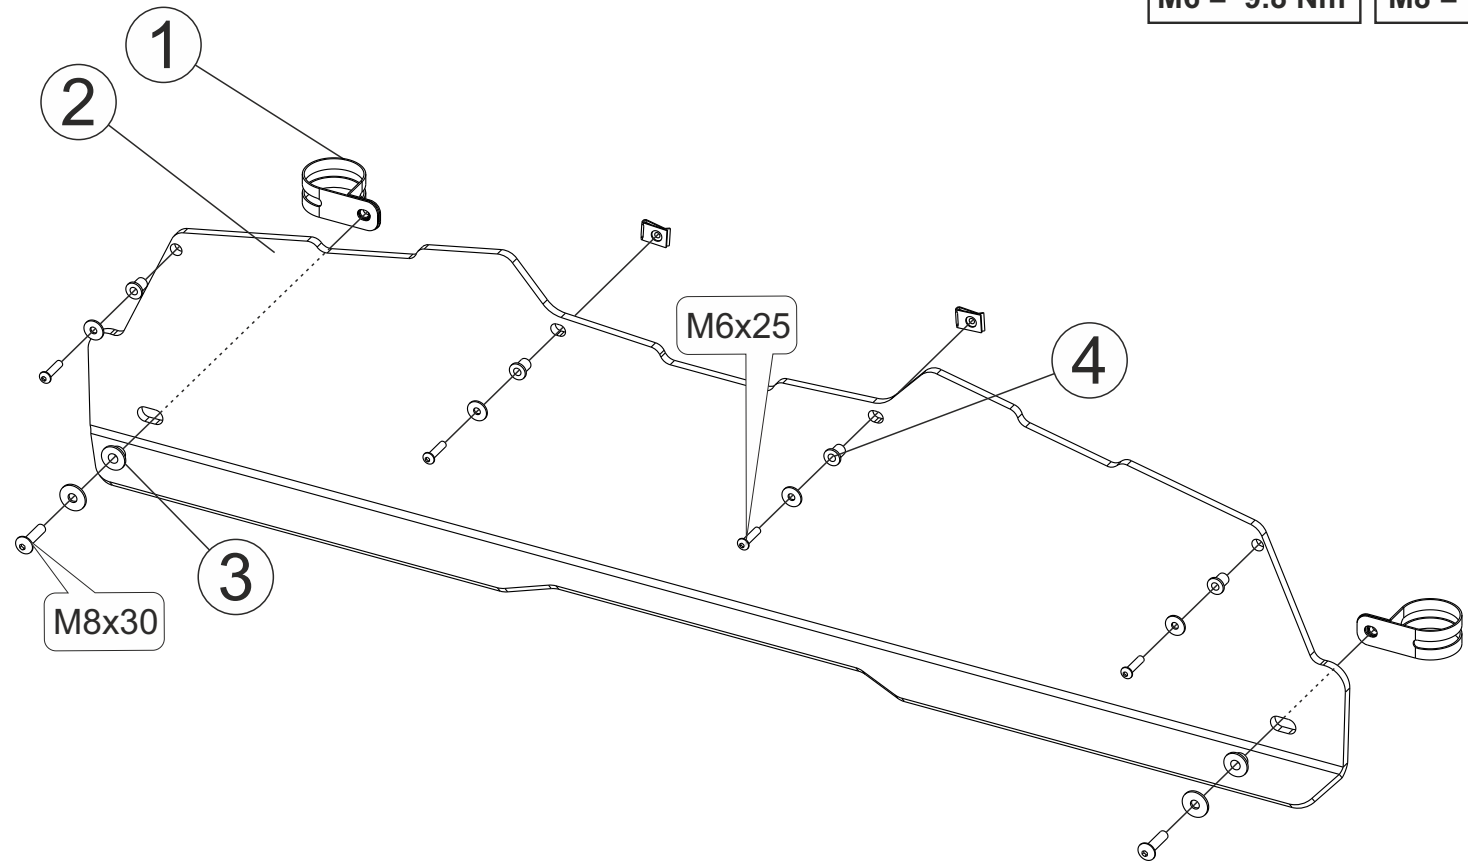

Лобовое стекло (половинка) CFMOTO ZFORCE Z10 EPS

Комплектация

- 1) 2x Хомут арт. МР 1042/010
- 2) 1x Стекло арт. МР 1042/001
- 3) 2x Втулка широкая арт. МР 1042/002
- 4) 4x Втулка узкая арт. МР 1042/003

- 4x Винт М6х25
- 2x Винт М8х30
- 2x Гайка клетевая М6
- 2x Шайба 6
- 4x Шайба 8

Артикул:
40.1042